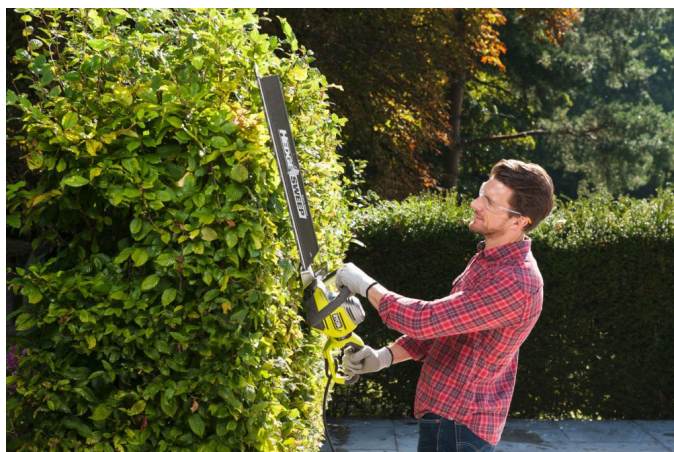

# 800W Elektrický plotostřih, délka lišty 65cm, šířka stříhu 34mm RHT8165RL

# RYOBI®

- Motor o výkonu 800W, který současně poskytuje i vysoký točivý moment, umožňuje dosahování vynikajících výsledků při stříhání
- Přesné 65cm lišty, obráběny laserem a broušeny diamantem, umožňují dosahování mimořádně přesných a čistých výsledků
- Dokáže stříhat velké větve díky rozteči lišty 34mm a odřezávací funkci
- Nový elektronický protiblokovací systém zabraňuje náhlému zaseknutí a zajišťuje tak plynulý průběh řezání
- Otočná zadní rukojeť, která je zajistitelná v 5 polohách, je vybavena prodlouženou spouští a opatřena pogumováním pro pohodlné stříhání pod jakýmkoliv úhlem
- Dobře vyvážená, lehká, ergonomická konstrukce umožňující pohodlnou práci i při dlouhodobém používání